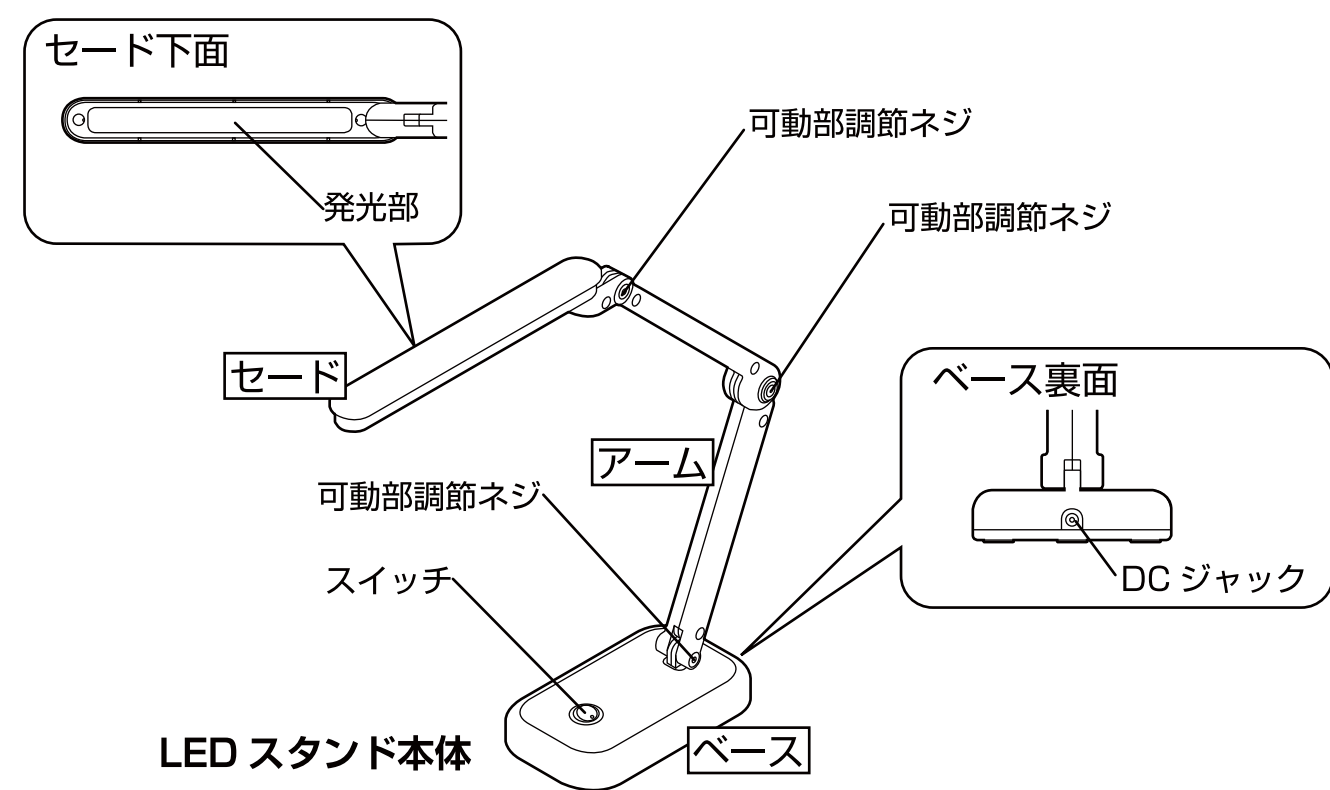

製品保証書	
製品名	LED スタンド N-LED6012TWH
お客様名	
ご住所	
電話番号	
お買い上げ日	年 月 日
保証期間	お買い上げ日から 1 年
販売店名	
住所	
電話番号	

株式会社 **NOATEK**
〒411-0907
静岡県駿東郡清水町伏見 209-1
TEL.055-991-5500 代
MADE IN VIETNAM
〈製品ホームページ〉
<http://www.noatek.co.jp>
E-mail info@noatek.co.jp

NOATEK

取扱説明書

保証書付 保管用

LEDスタンド

N-LED6012TWH

このたびは、お買い上げいただき誠にありがとうございます。製品を正しくご使用いただくために、ご使用前に必ず取扱説明書をお読みください。取扱説明書は大切に保管してください。

安全上のご注意

警告	
⊘	分解、修理・改造は行わないでください。
⊘	乳幼児の手の届くところでの使用、保管はしないでください。
⊘	暖房器具やガスコンロの近くなどの、高温になる場所で使用しないでください。
⊘	浴室などの湿気の多い場所や、屋外などの水のかかる場所で使用しないでください。
!	煙や異臭、異音がするなどの異常が発生した場合は直ちに使用を止め、ACアダプターをコンセントから抜いてください。
⊘	器具を紙や布、アルミ箔等で覆ったり、それらをかぶせたりしないでください。
⊘	器具の隙間に金属類や燃えやすいもの、液体などを入れないでください。
⊘	不安定な場所で使用しないでください。
⊘	電源コードや電源プラグを傷つける、加工する、無理に曲げる、引っ張る、重いものをのせる等、破損するようなことはしないでください。

注意	
!	電源には必ず付属のACアダプターを使用してください。
!	付属のACアダプターは本体に表示してある電圧、周波数で使用してください。
⊘	LEDの光を直視しないでください。
!	長期間ご使用にならないときはACアダプターをコンセントから抜いてください。

各部の名称と付属品

●ご使用前に付属品がそろっているかご確認ください。