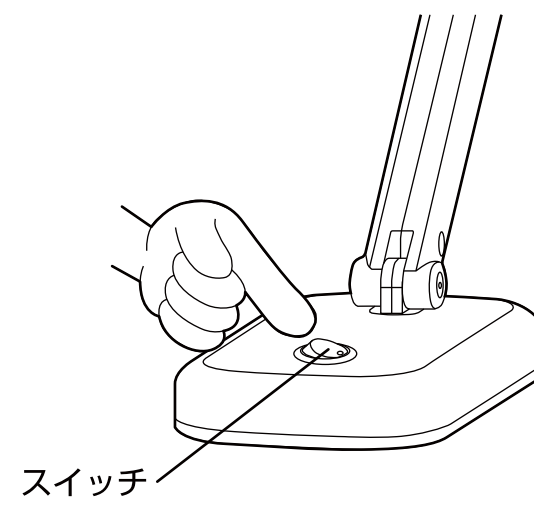

- 本体のスイッチをONにしてください。

明るさの目安
セードから 30cm 直下の照度
約 1100 ルクス

アーム、セードの角度の調節

アームの角度を調節する場合は、角度を調節したい部分の可動部調節ネジを付属の六角レンチでゆるめ、角度を調節し、可動部調節ネジをしめてください。セードはそのままの状態です。