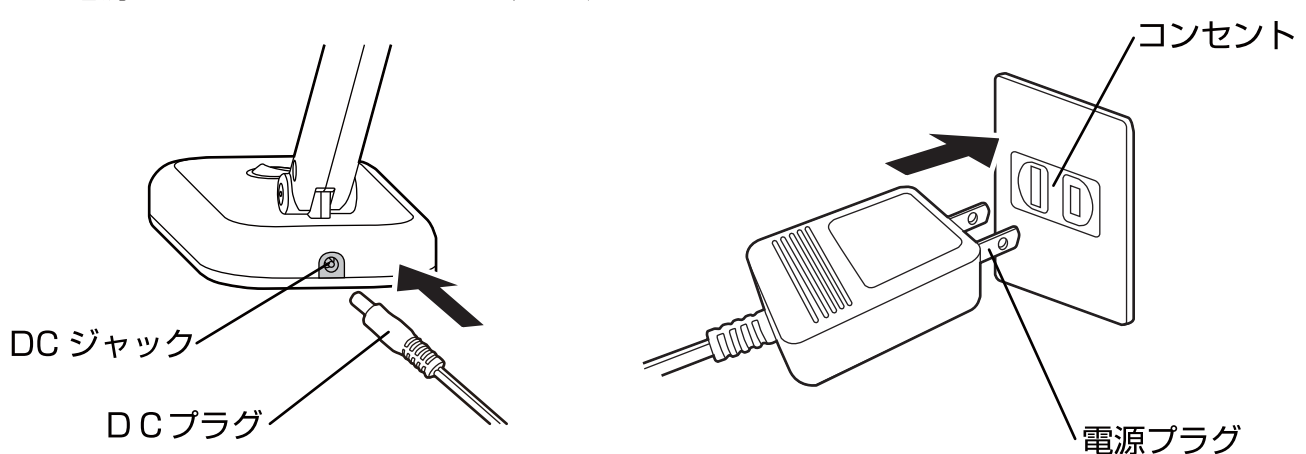

注意	
!	電源には必ず付属のACアダプターを使用してください。
!	付属のACアダプターは本体に表示してある電圧、周波数で使用してください。
⊘	LEDの光を直視しないでください。
!	長期間ご使用にならないときはACアダプターをコンセントから抜いてください。

各部の名称と付属品

●ご使用前に付属品がそろっているかご確認ください。

ご使用方法

- ACアダプターのDCプラグを本体のDCジャックに差し込み、電源プラグをコンセントに差し込んでください。

- 本体のスイッチをONにしてください。

明るさの目安
セードから 30cm 直下の照度
約 1100 ルクス

アーム、セードの角度の調節

アームの角度を調節する場合は、角度を調節したい部分の可動部調節ネジを付属の六角レンチでゆるめ、角度を調節し、可動部調節ネジをしめてください。セードはそのままの状態です。