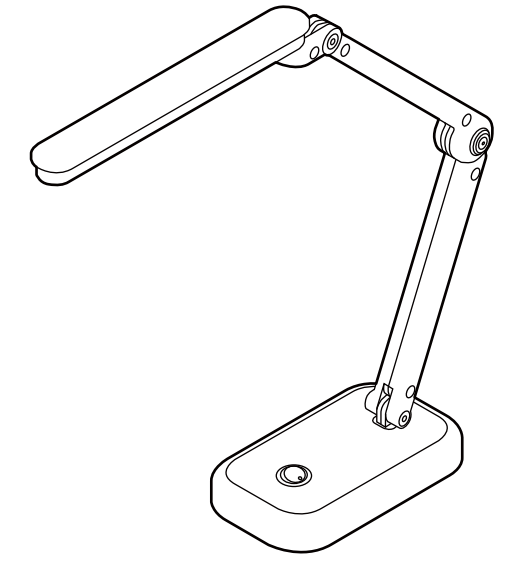

仕様

定格電圧	消費電力	光源	コード長
AC100V 50/60Hz	約 5.5W	面発光 LED 色温度 6000K (昼光色)	約 1.8m

アフターサービス

〈保証期間〉

お買い上げ日から 1 年間

〈保証規定〉

1. 取扱説明書の注意に従った状態で、保証期間内に故障した場合には、無償で修理させていただきます。
   (ア) 無償修理をご依頼になる場合には、お買い上げの販売店に商品と本保証書をご持参いただきお申し付けください。
   (イ) お買い上げ販売店に無償修理をご依頼にならない場合は弊社までご連絡ください。
   ※尚、大変申し訳ありませんが販売店へご持参いただく諸費用はお客様にてご負担をお願いいたします。
2. 保証期間内でも次の場合には原則として有償にて修理させていただきます。
   (ア) 使用上の誤り、及び不当な修理や改造による故障・損傷
   (イ) お買い上げ後の持ち運びにおける落下などによる故障・損傷
   (ウ) 火災・地震・水害・落雷・その他天災地変、及び公害・塩害ガス害などによる故障・損傷
   (エ) 本製品本来の機能に影響を及ぼす環境でのご使用の場合の故障・損傷
   (オ) 本書のご掲示がない場合
3. 本保証書は日本国内においてのみ有効です。
   (カ) 本保証書にお買い上げ日・お客様名・販売店名に記入がない場合、あるいは字句を書き換えられた場合
4. 本保証書は再発行いたしませんので大切に保管してください。
5. この保証書は、本書に明示した期間・条件のもとにおいて無償修理をお約束するものです。従ってこの保証書によって、お客様の法律上の権利を制限するものではありませんので、保証期間経過後の修理についてご不明の場合はお買い上げの販売店または弊社までお問い合わせください。

製品保証書	
製品名	LED スタンド N-LED6012TWH
お客様名	
ご住所	
電話番号	
お買い上げ日	年 月 日
保証期間	お買い上げ日から 1 年
販売店名	
住所	
電話番号	

株式会社 **NOATEK**
〒411-0907
静岡県駿東郡清水町伏見 209-1
TEL.055-991-5500 代
MADE IN VIETNAM
〈製品ホームページ〉
<http://www.noatek.co.jp>
E-mail info@noatek.co.jp

NOATEK

取扱説明書

保証書付 保管用

LEDスタンド

N-LED6012TWH