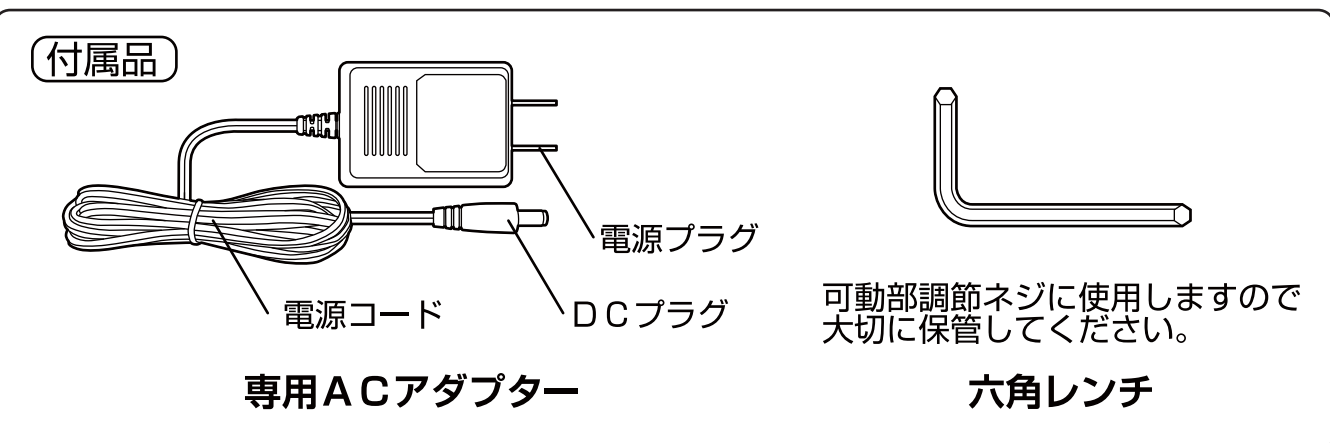

各部の名称と付属品

●ご使用前に付属品がそろっているかご確認ください。